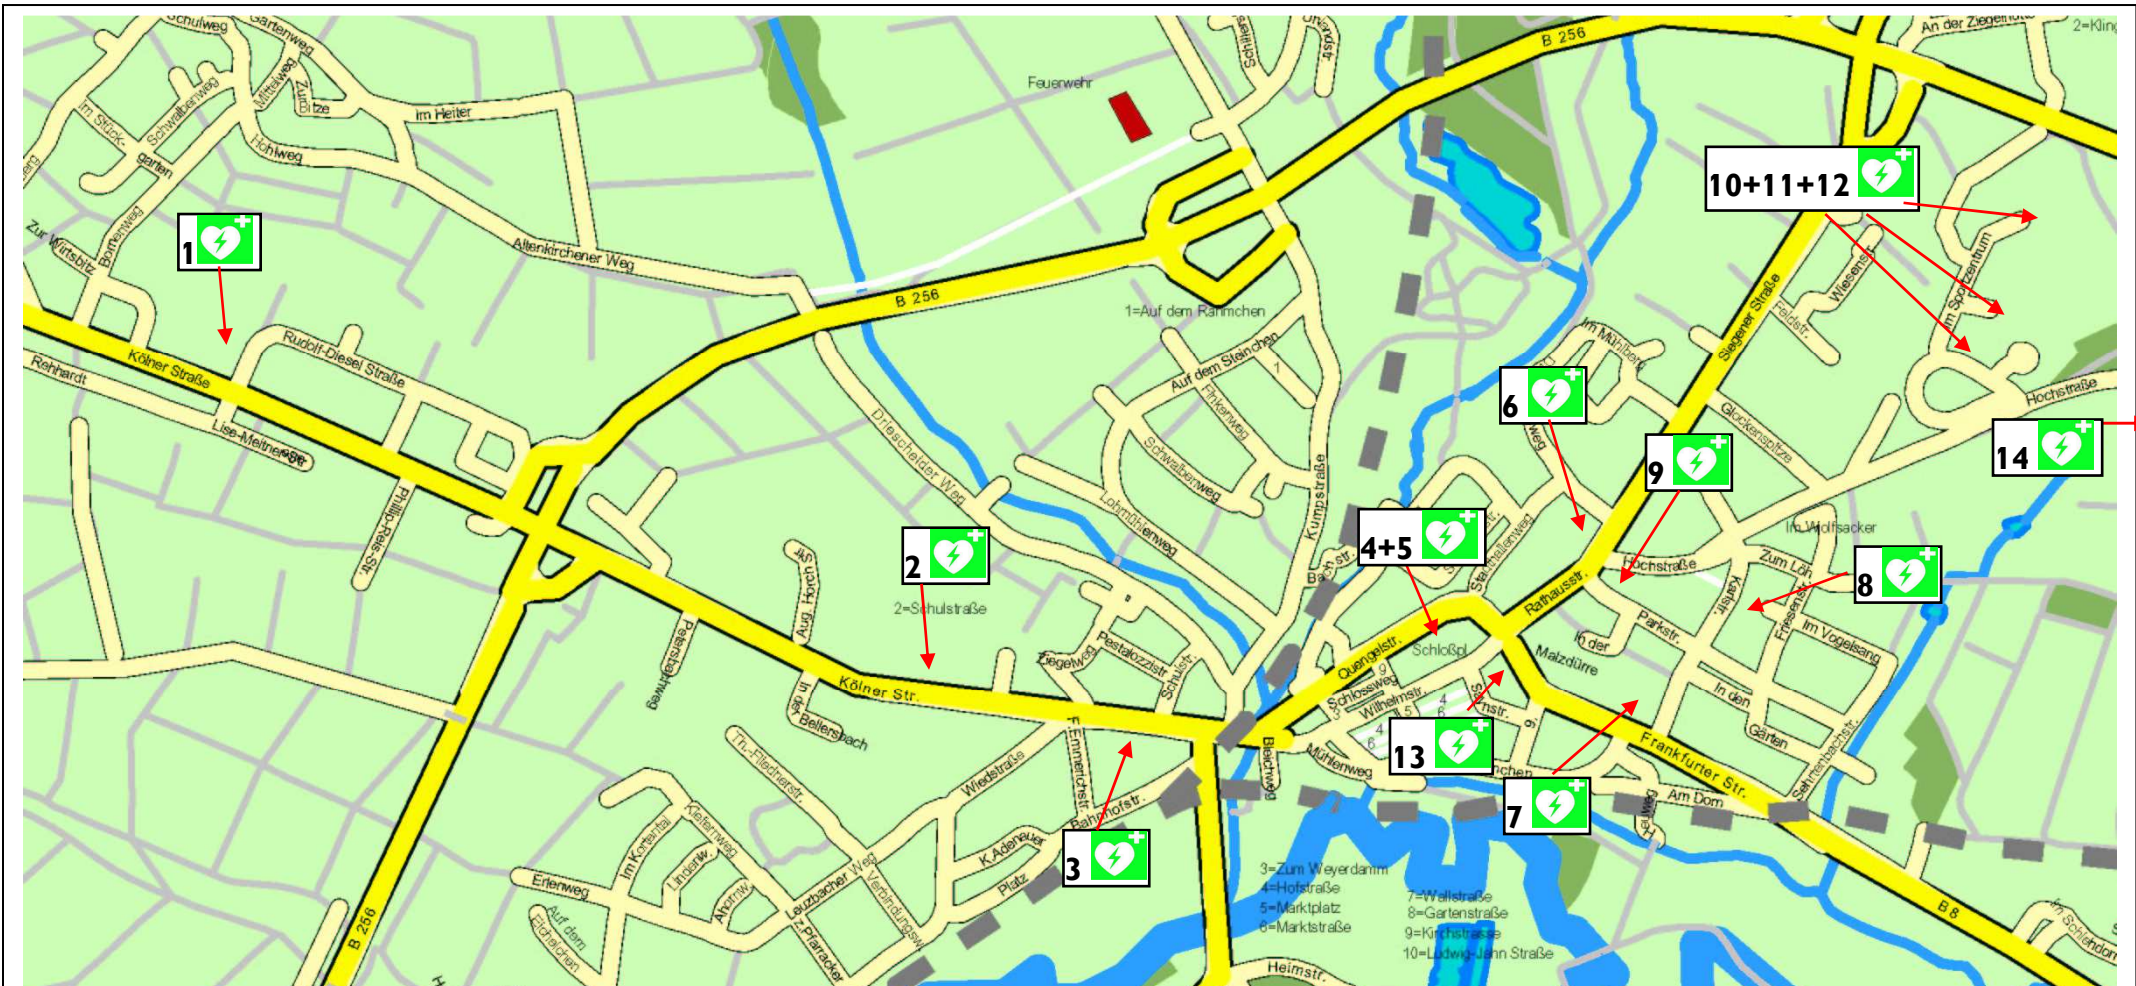

Defibrillatoren in der Kreisstadt Altenkirchen (Stand 2015)

Nr.	Ort	Betrieb	zugänglich
1.	Kölner Str. 122	MAN - LKW Werkstatt	zu den Öffnungszeiten
2.	Kölner Str. 42	Weller Autobedarf	zu den Öffnungszeiten
3.	Kölner Str. 9	Hammer Sportbekleidung	zu den Öffnungszeiten
4.	Schlossplatz 6	Westerwald Bank	zu den Öffnungszeiten
5.	Schlossplatz 1	Kreissparkasse	24 Stunden mit EC-Karte
6.	Rathausstr, 13	Rathaus / Verbandsgemeinde	zu den Öffnungszeiten

Nr.	Ort	Betrieb	zugänglich
7.	Frankfurter Str. 21	Finanzamt	zu den Öffnungszeiten
8.	Karlstr. 10	Finanzamt	zu den Öffnungszeiten
9.	Parkstr. 1	Kreisverwaltung	zu den Öffnungszeiten
10.	Im Sportzentrum 6	SRS / Hallenbad	zu den Öffnungszeiten
11.	Im Sportzentrum	Sporthalle	zu den Öffnungszeiten
12.	Im Sportzentrum 4	Sportclub Optimum	Zu den Öffnungszeiten
13.	Frankfurter Str. 4	Zahnarztpraxis Paare	Zu den Öffnungszeiten
14.