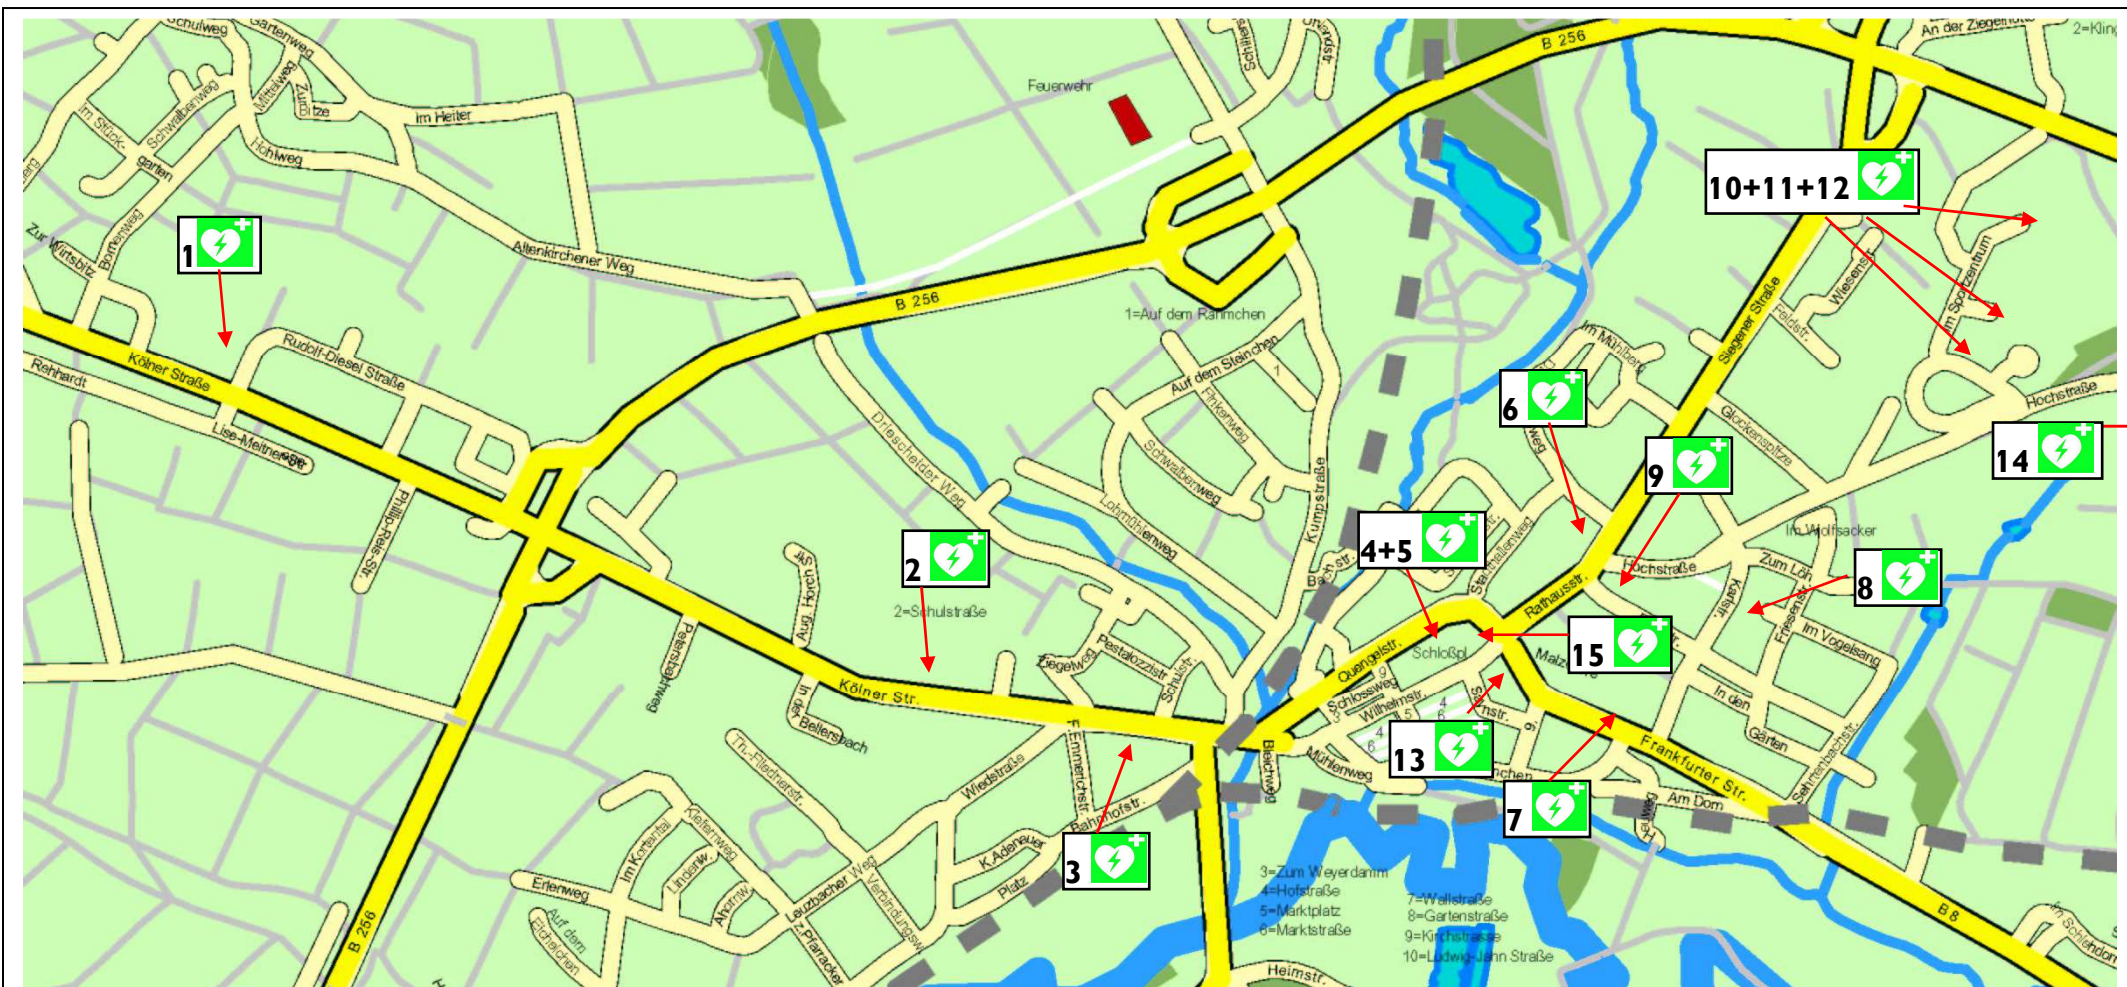

Defibrillatoren in der Kreisstadt Altenkirchen (Stand 2015)

Nr.	Ort	Betrieb	zugänglich
1.	Kölner Str. 122	MAN - LKW Werkstatt	zu den Öffnungszeiten
2.	Kölner Str. 42	Weller Autobedarf	zu den Öffnungszeiten
3.	Kölner Str. 9	Hammer Sportbekleidung	zu den Öffnungszeiten
4.	Schlossplatz 6	Westerwald Bank	zu den Öffnungszeiten
5.	Schlossplatz 1	Kreissparkasse	24 Stunden mit EC-Karte
6.	Rathausstr, 13	Rathaus / Verbandsgemeinde	zu den Öffnungszeiten
7.	Frankfurter Str. 21	Finanzamt	zu den Öffnungszeiten

Nr.	Ort	Betrieb	zugänglich
8.	Karlstr. 10	Finanzamt	zu den Öffnungszeiten
9.	Parkstr. 1	Kreisverwaltung	zu den Öffnungszeiten
10.	Im Sportzentrum 6	SRS / Hallenbad	zu den Öffnungszeiten
11.	Im Sportzentrum	Sporthalle	zu den Öffnungszeiten
12.	Im Sportzentrum 4	Sportclub Optimum	zu den Öffnungszeiten
13.	Frankfurter Str. 4	Zahnarztpraxis Paare	zu den Öffnungszeiten
14.	Graf-Zeppelin Str. 9	Remondis Mittelrhein GmbH	zu den Öffnungszeiten
15.	Schlossplatz 1a	Bauunternehmen Meyer	zu den Öffnungszeiten